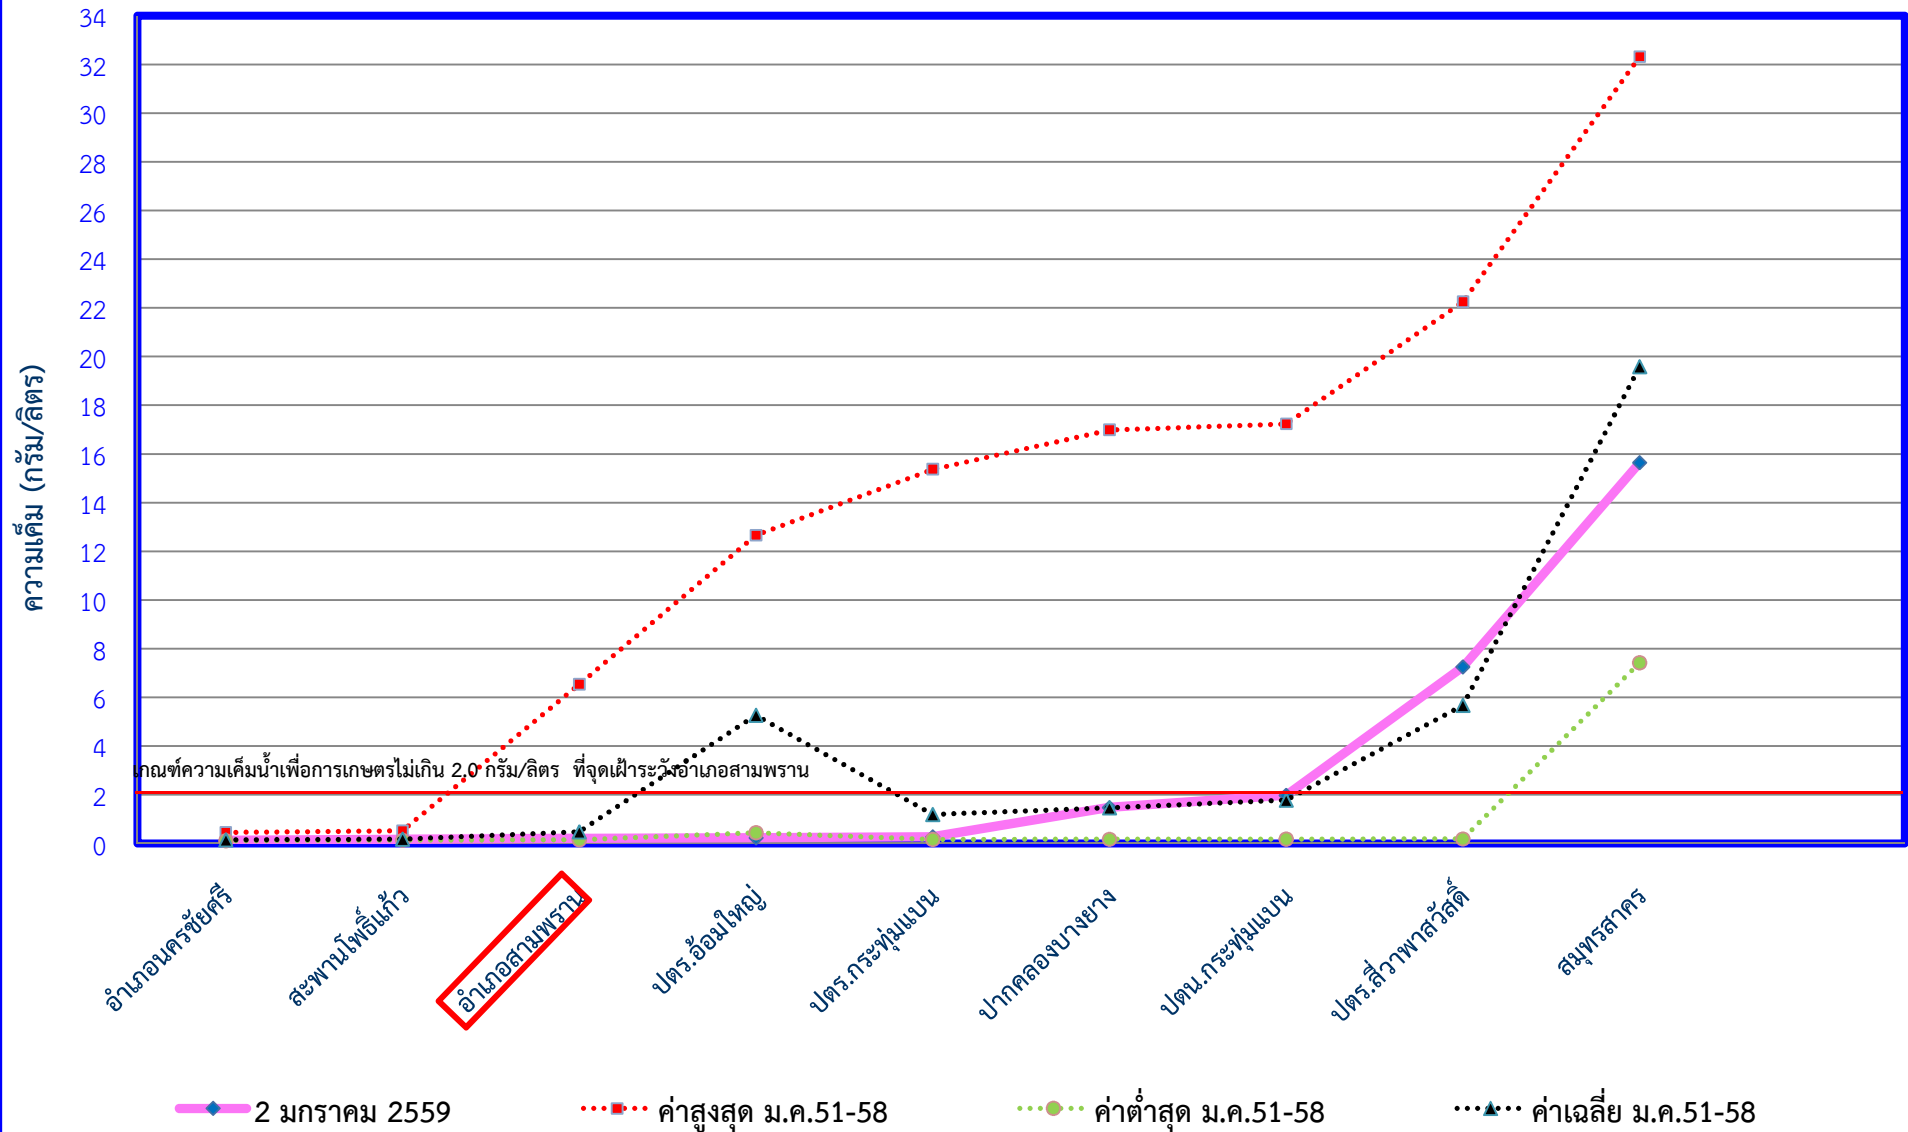

ค่าความเค็มในแม่น้ำท่าจีน วันที่ 2 มกราคม พ.ศ. 2559

หมายเหตุ : ปี 2557 ไม่มีผลตรวจวัดเดือนมกราคม